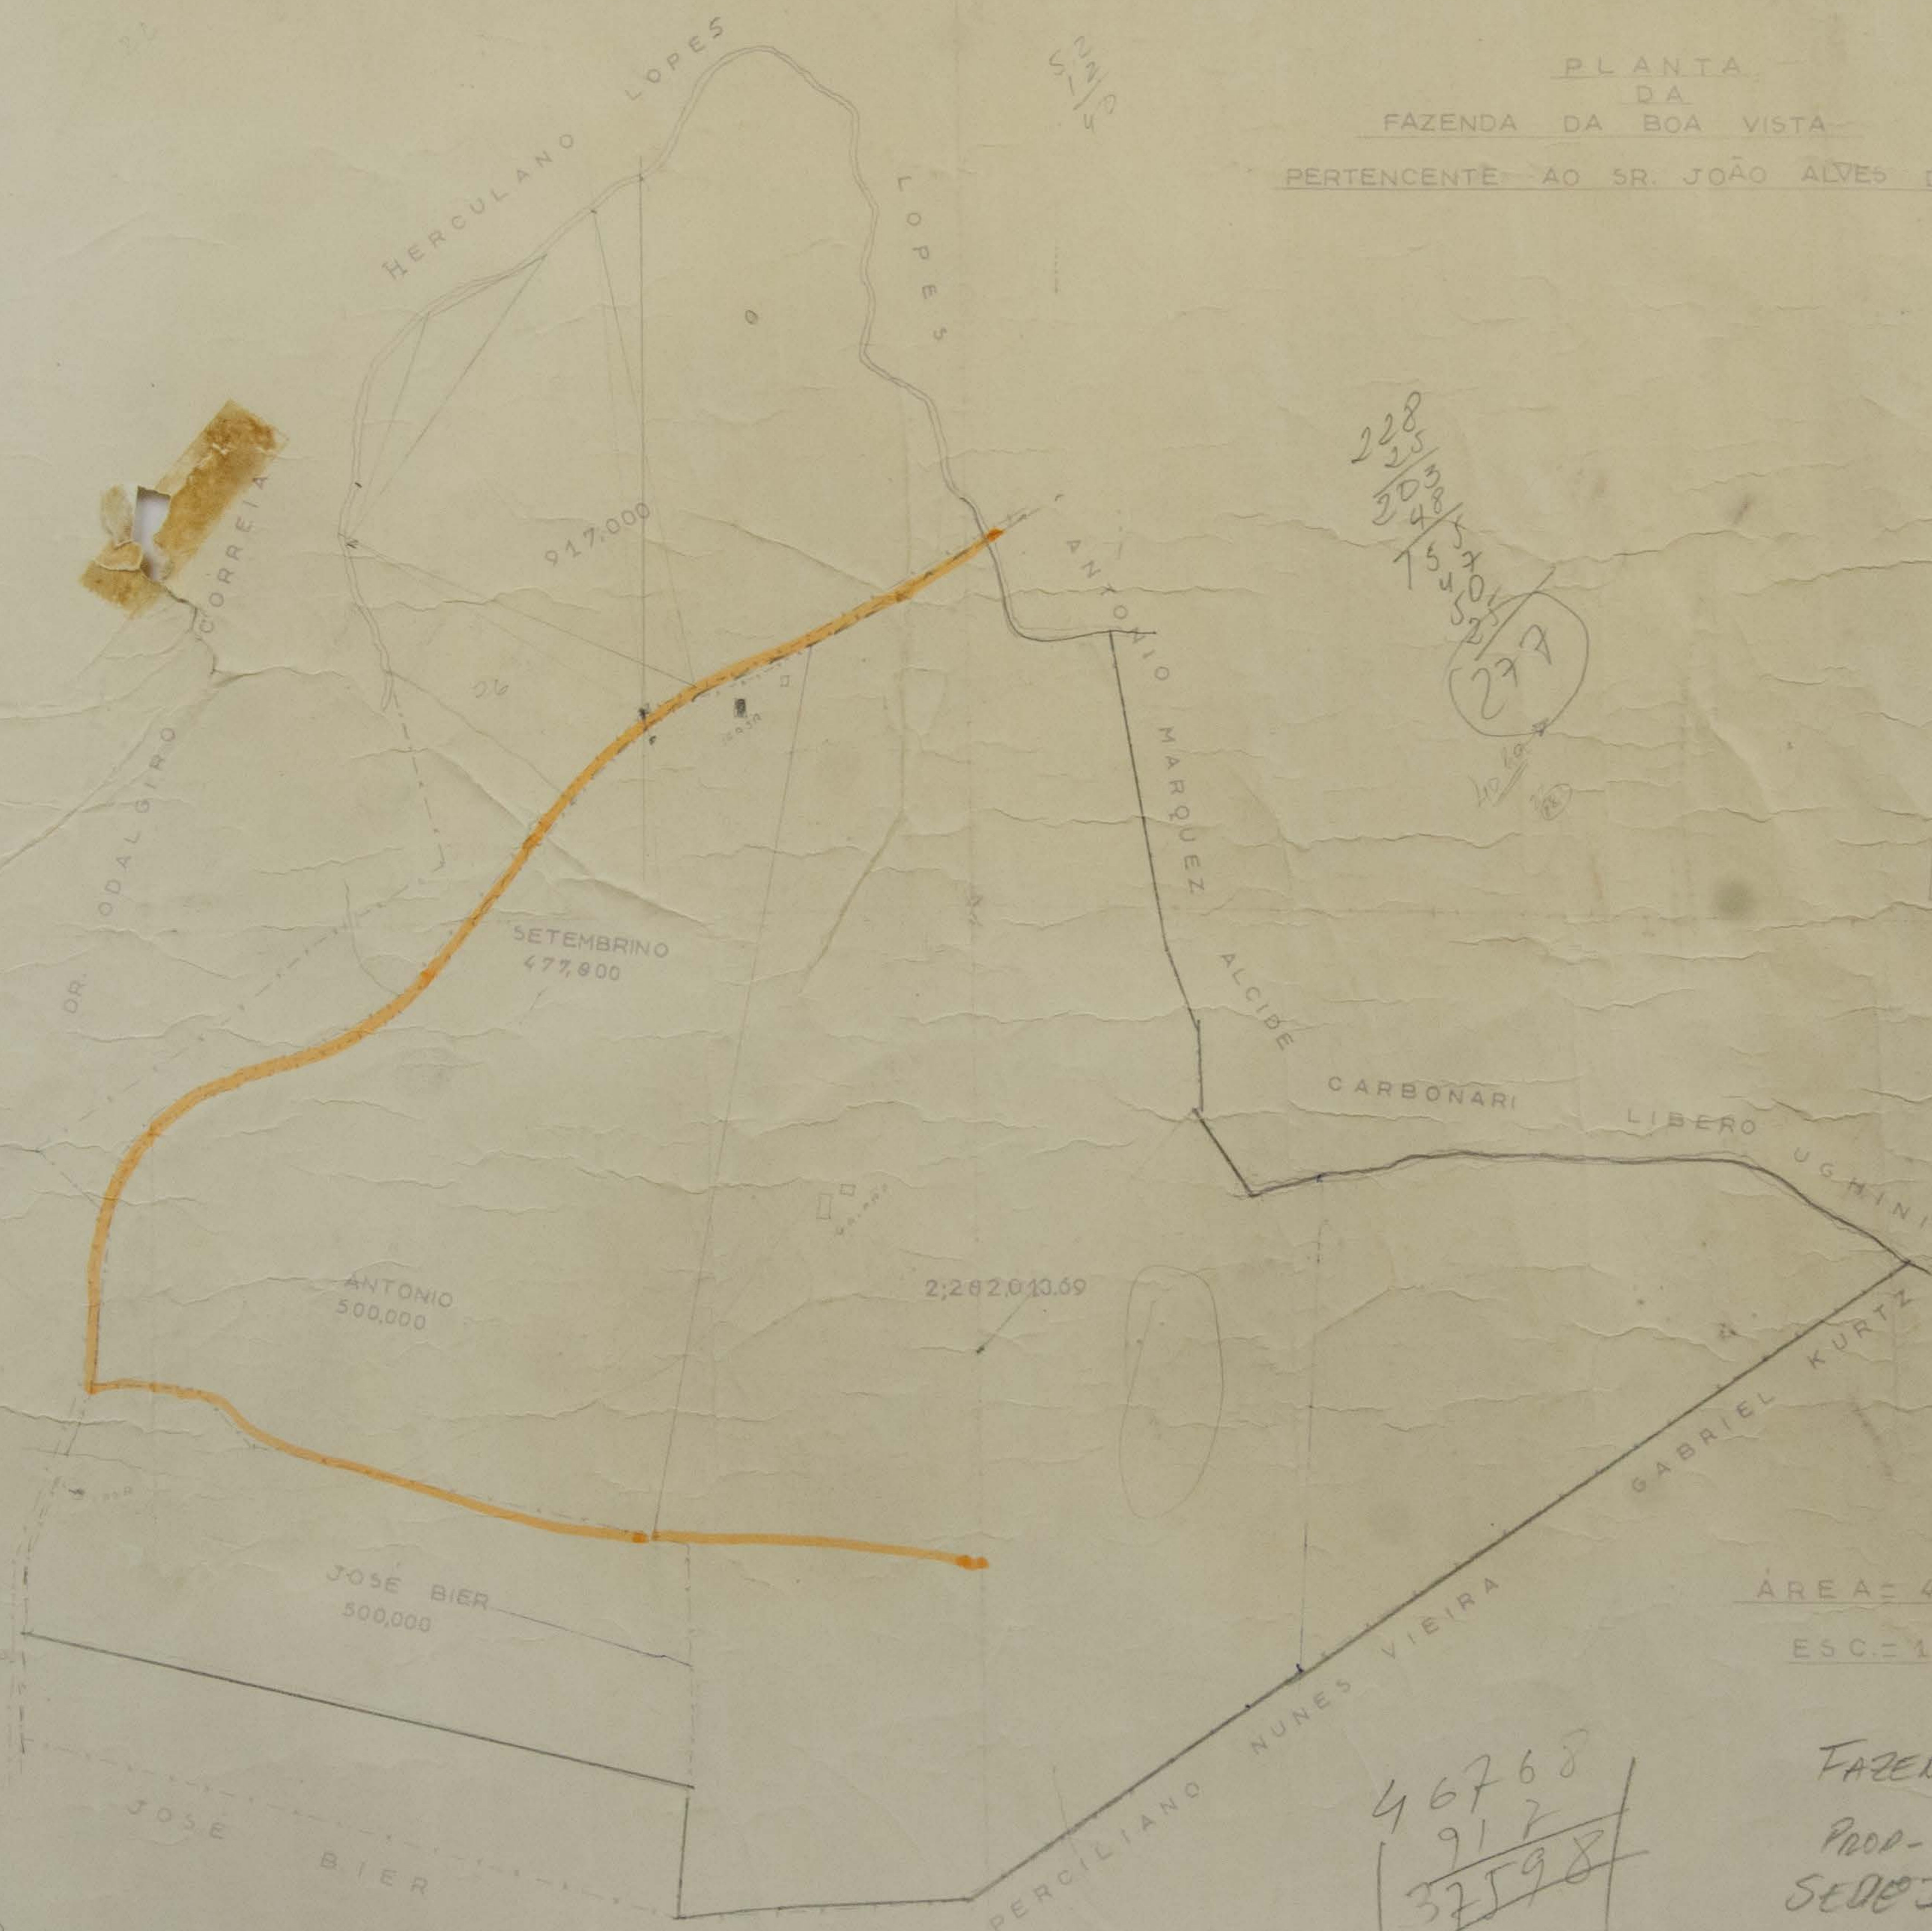

PLANTA
DA
FAZENDA DA BOA VISTA
PERTENCENTE AO SR. JOÃO ALVES DE OLIVEIRA

228
225
303
348
75
501
521
277
10/10/10

4120
50722
30003
35798
4
307.58

46768
917
37598

AREA = 4,676,813,69
ESC. = 1:10,000

FAZENDA B.V
Prod. Agrop. Pec. etc
SEDE DE MAT.
AREA TOTAL
GERAL - 375,981