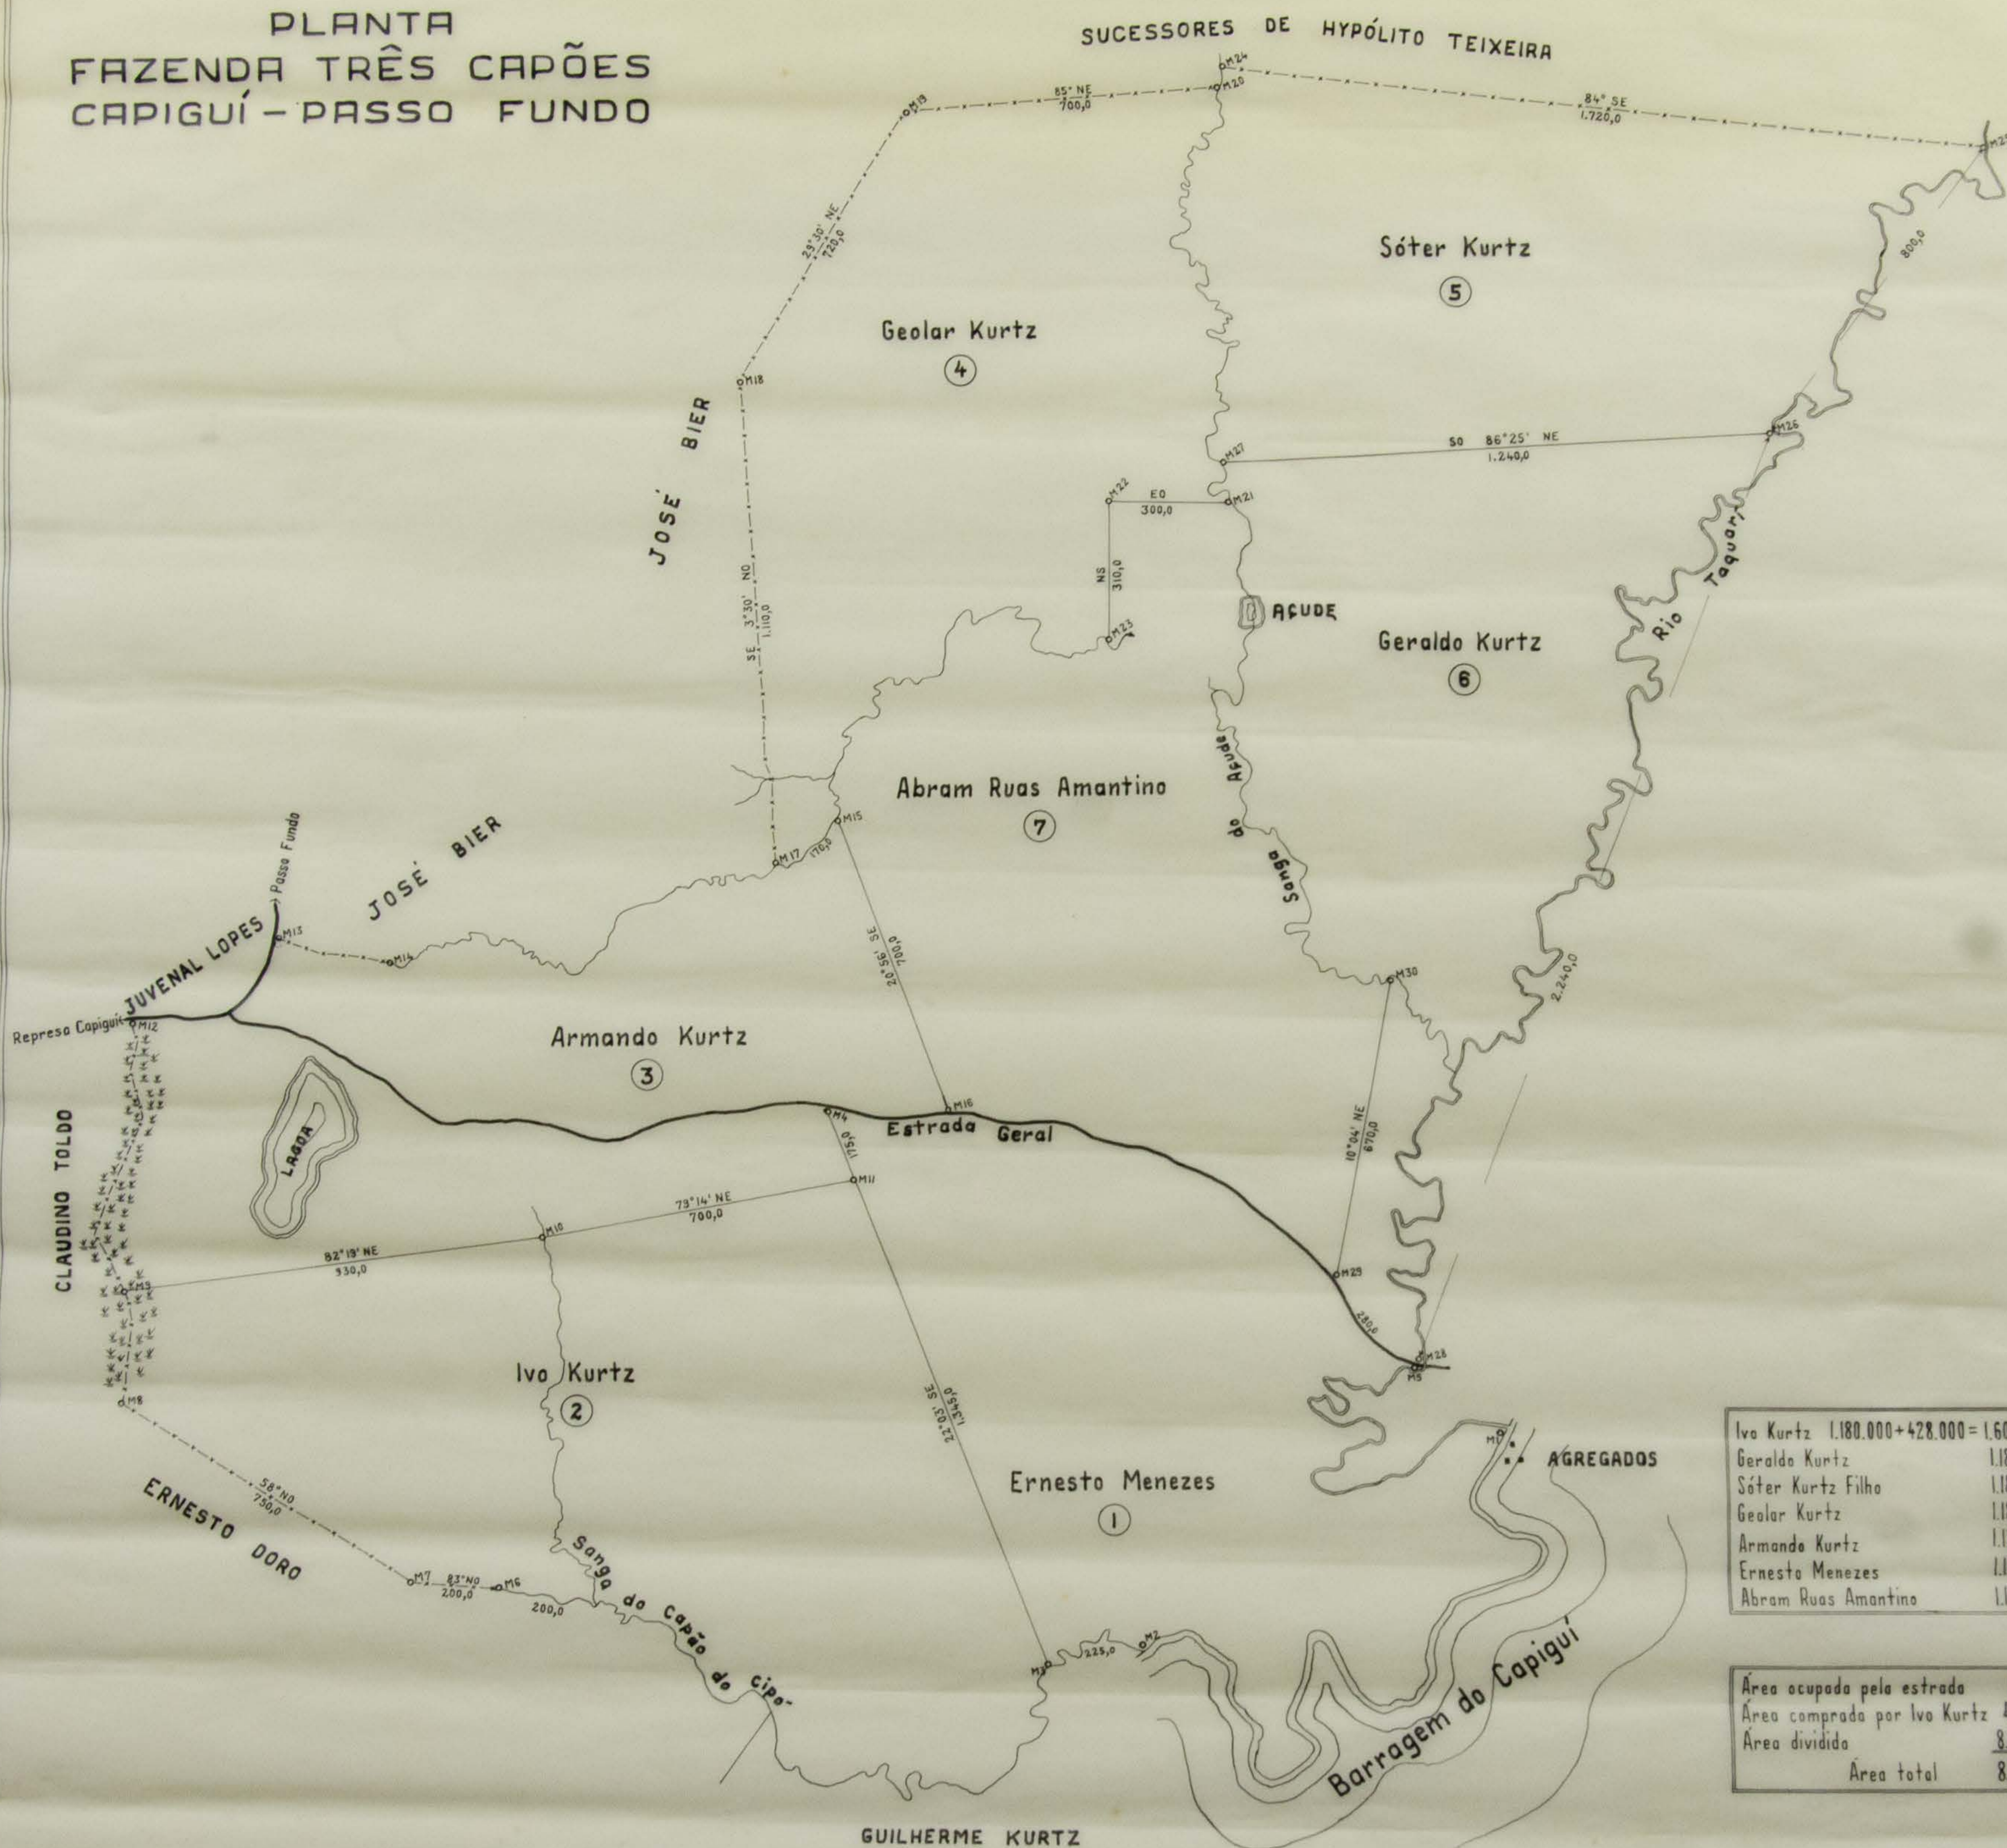

PLANTA  
FAZENDA TRÊS CAPÕES  
CAPIGUÍ - PASSO FUNDO

Ivo Kurtz	$1.180.000 + 428.000 = 1.608.200\text{m}^2$
Geraldo Kurtz	1.180.000m <sup>2</sup>
Sóter Kurtz Filho	1.180.000m <sup>2</sup>
Geolar Kurtz	1.180.000m <sup>2</sup>
Armando Kurtz	1.180.000m <sup>2</sup>
Ernesto Menezes	1.180.000m <sup>2</sup>
Abram Ruas Amantino	1.180.000m <sup>2</sup>

Área ocupada pela estrada	57.800m <sup>2</sup>
Área comprada por Ivo Kurtz	428.200m <sup>2</sup>
Área dividida	8.260.000m <sup>2</sup>
Área total	8.746.000m <sup>2</sup>

ESCALA 1: 10.000