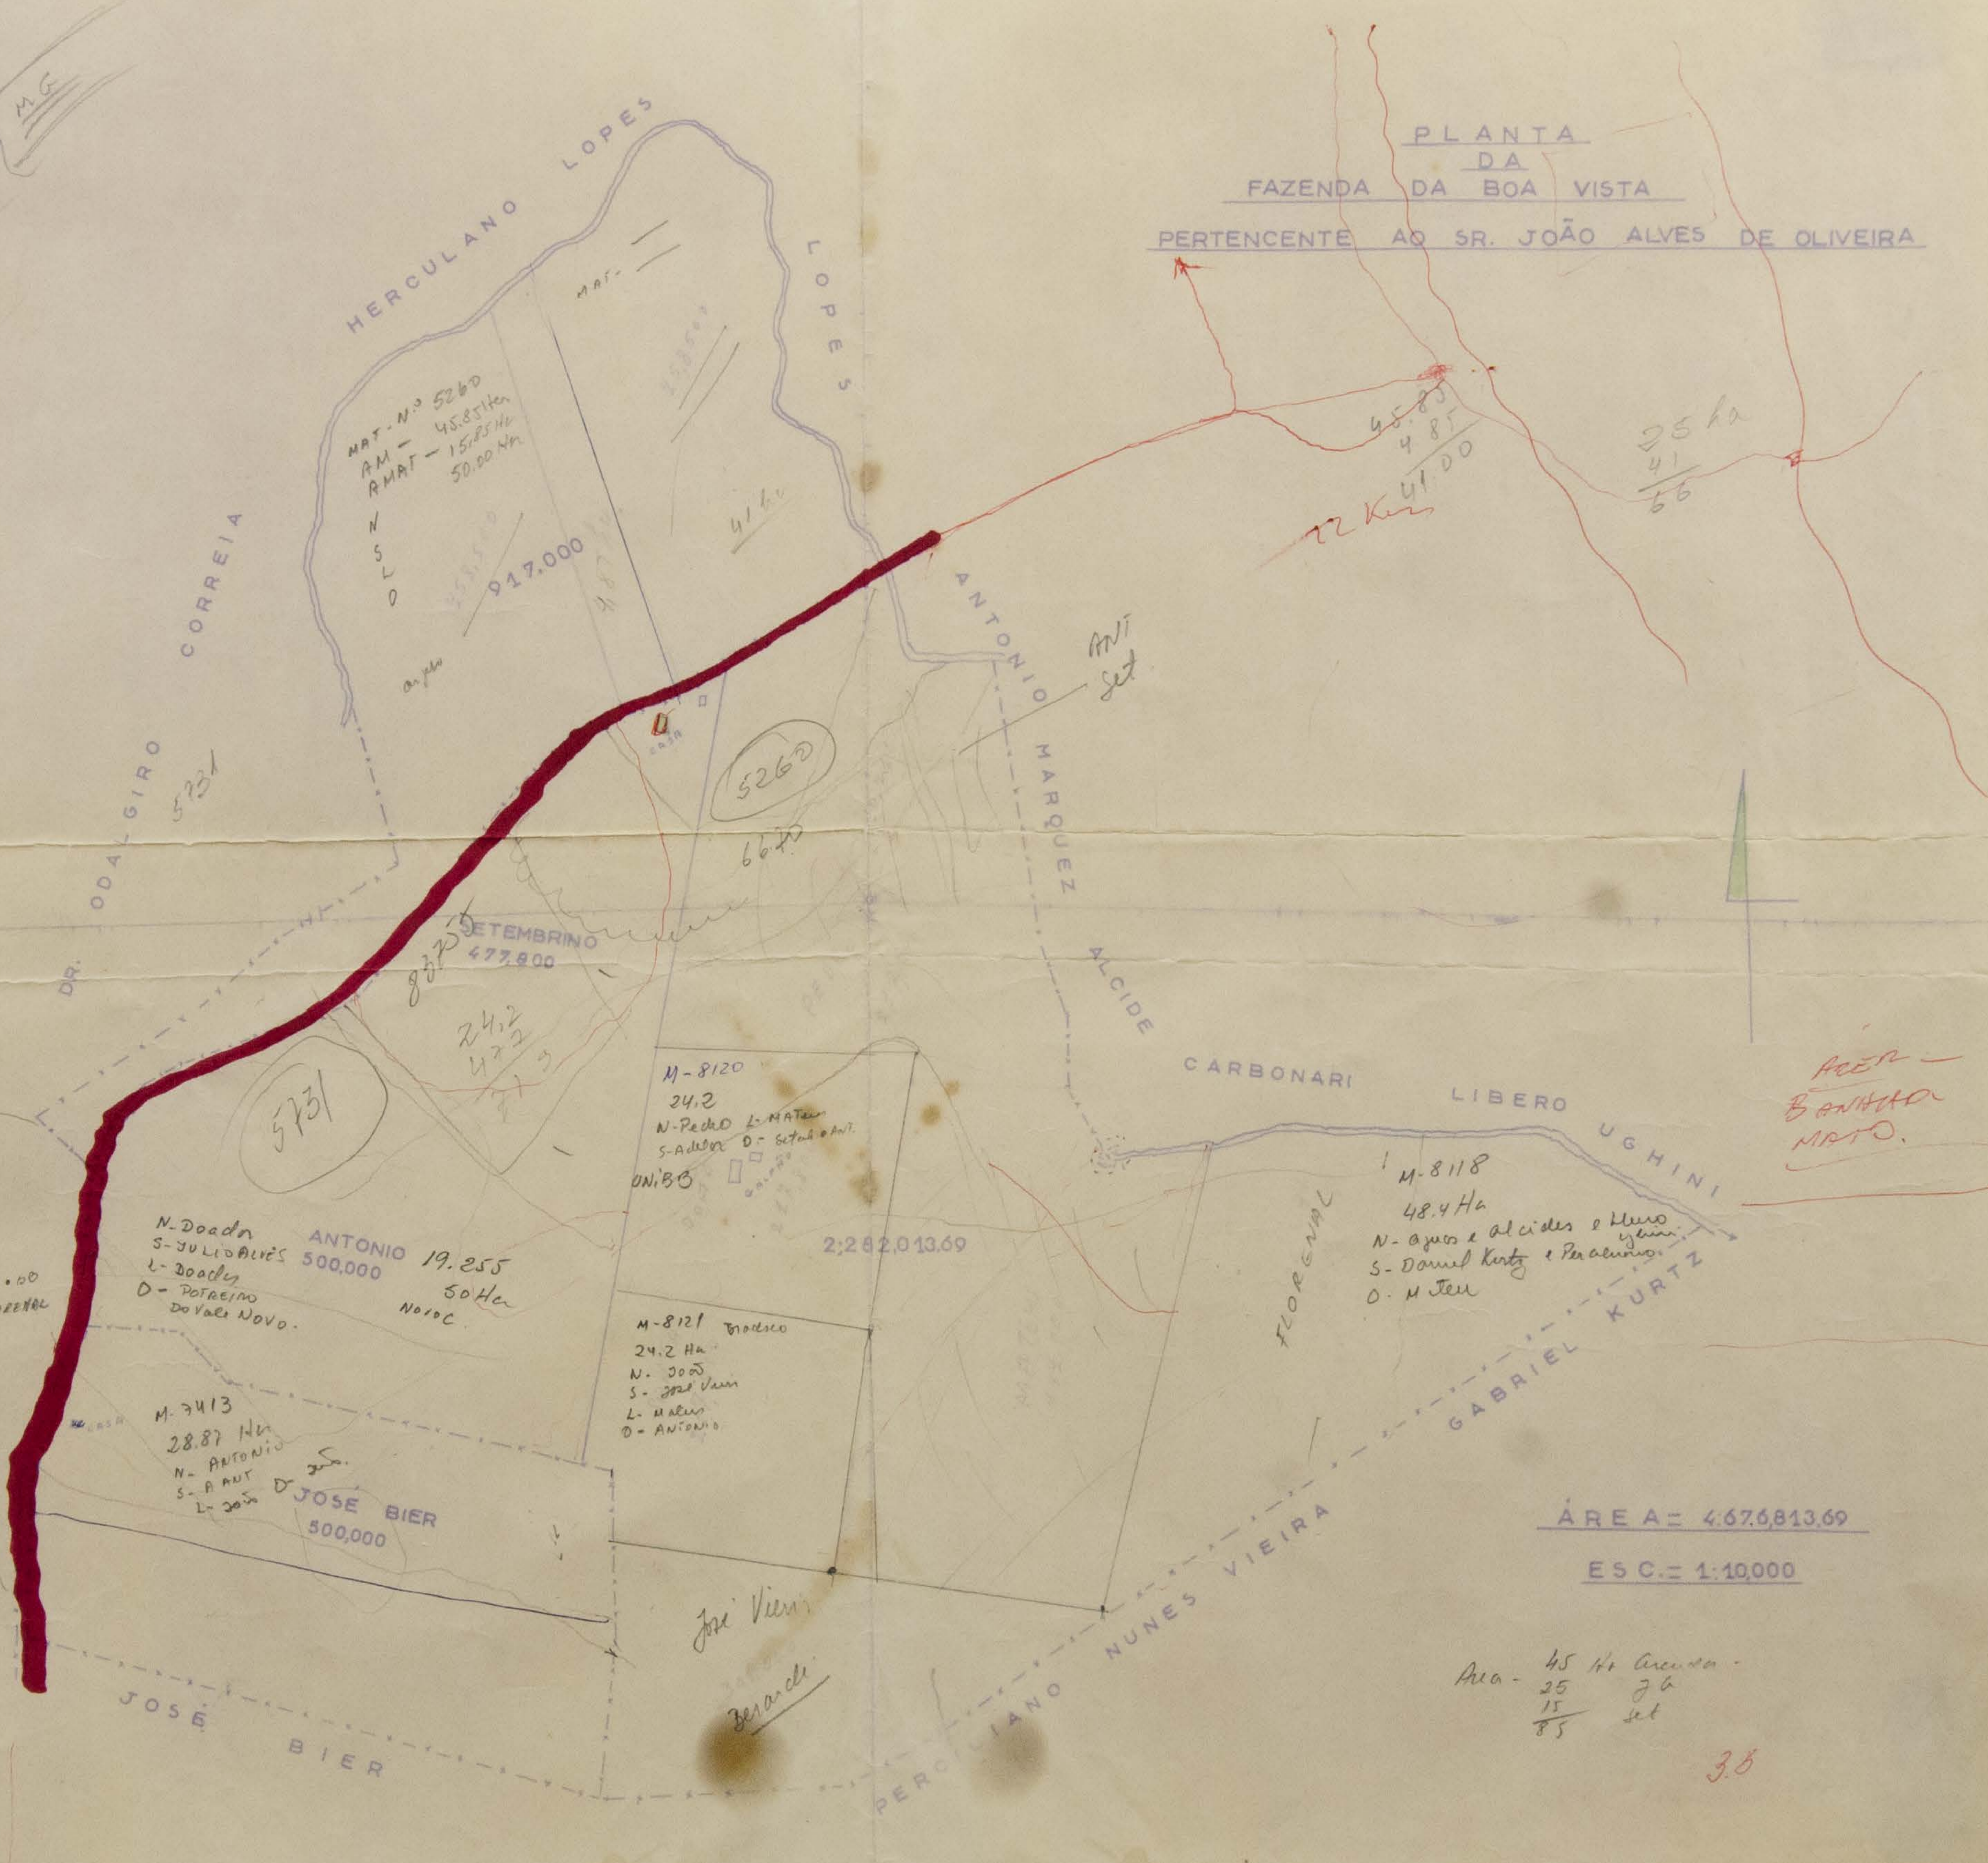

24.250
 24.400
 24.130
 24.000
 20.150
 20.150

PLANTA
 DA
 FAZENDA DA BOA VISTA
 PERTENCENTE AO SR. JOÃO ALVES DE OLIVEIRA

- 19255 - 50.0 NoV ✓
- 8120 - 24.2 UNIB ✓
- 8121 - 24.2 NoV ✓
- 5260 - 45.85 BB
- 15.85 BB
- 50.00 L.
- 2413 - 28.82 BB ✓
- 8434 - 23.65 UNIB ✓
- 5731 - 35.78 BB 26.00
- 8118 - 48.4 BB - FLORENAL

296.80 Ha
 (361)
 (371) (38) (59)

5717

45.85
 4.85
 41.00
 22 Km

25 ha
 41
 66

AREA -
 BANHA
 MATO.

ÁREA = 4.676.813,69
 ESC. = 1:10,000

Área - 45 Ha Arcada -
 25 36
 15 56
 85 92

36